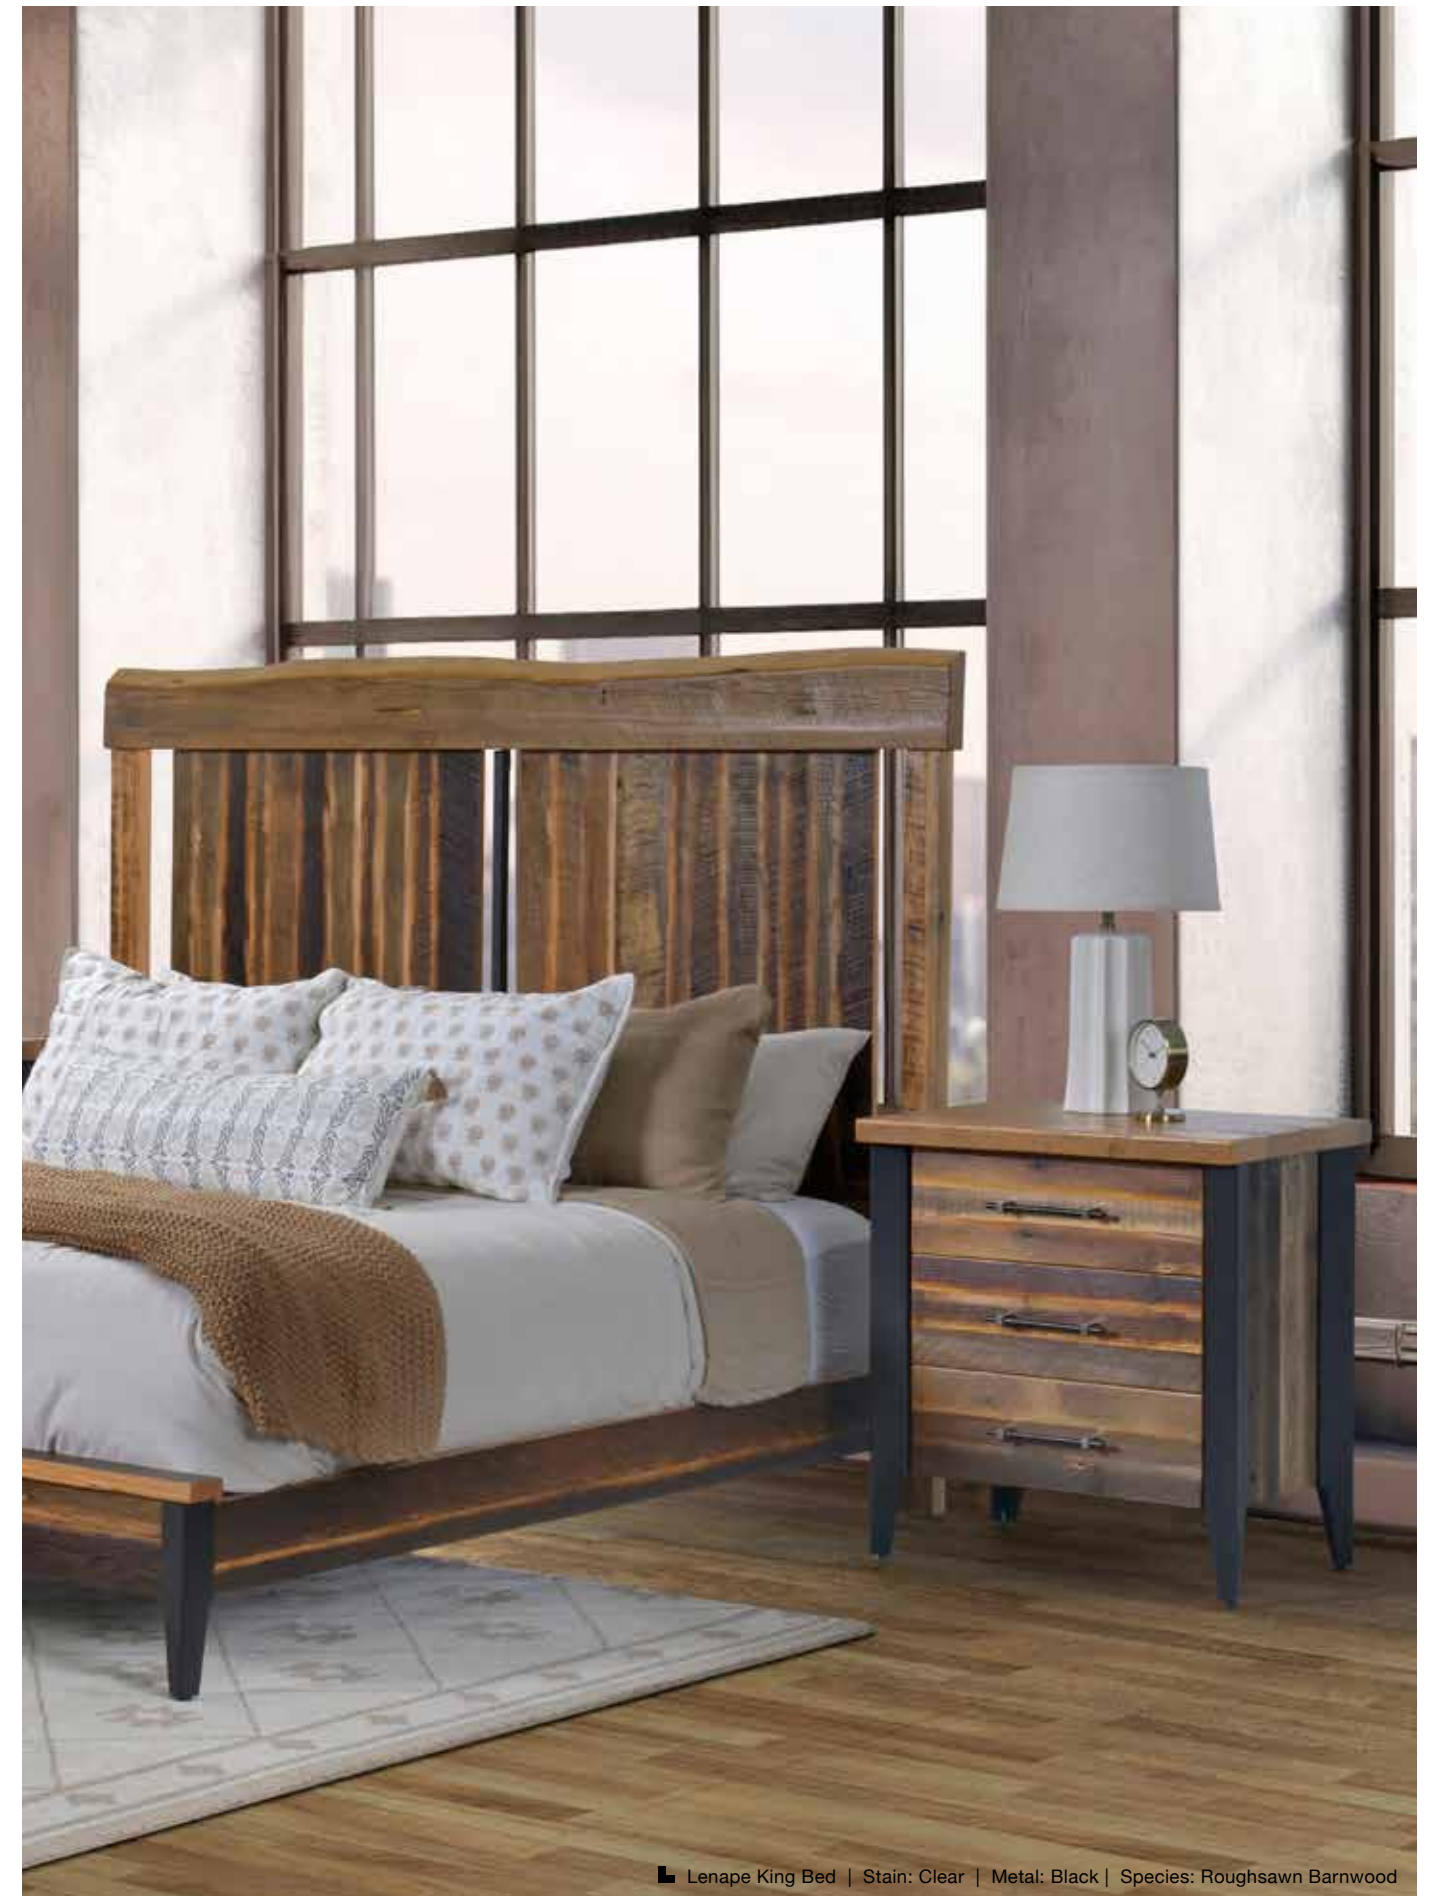

Headboard Options

Lenape
Lenape-K
King Bed
HB: 64"H, FB: 14"H, 80"W x 90"L

Lenape-Q
Queen Bed
HB: 64"H, FB: 14"H, 64"W x 90"L

Lahaska
Lahaska-K
King Bed
HB: 64"H, FB: 14"H, 80"W x 90"L

Lahaska-Q
Queen Bed
HB: 64"H, FB: 14"H, 64"W x 90"L